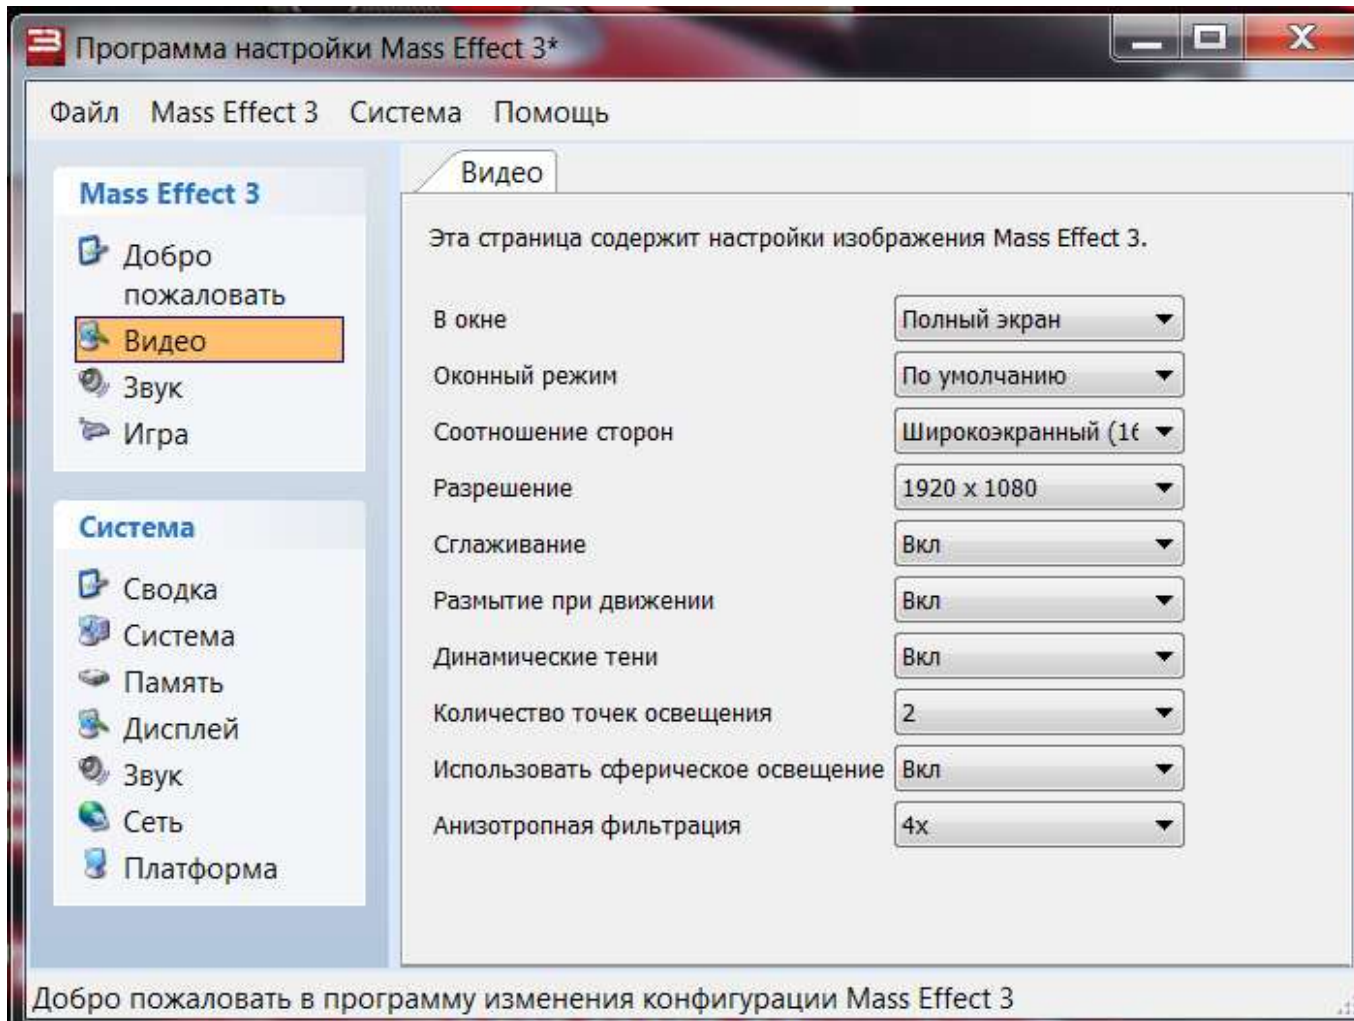

Mass Effect 3, FHD,4AA,4AF