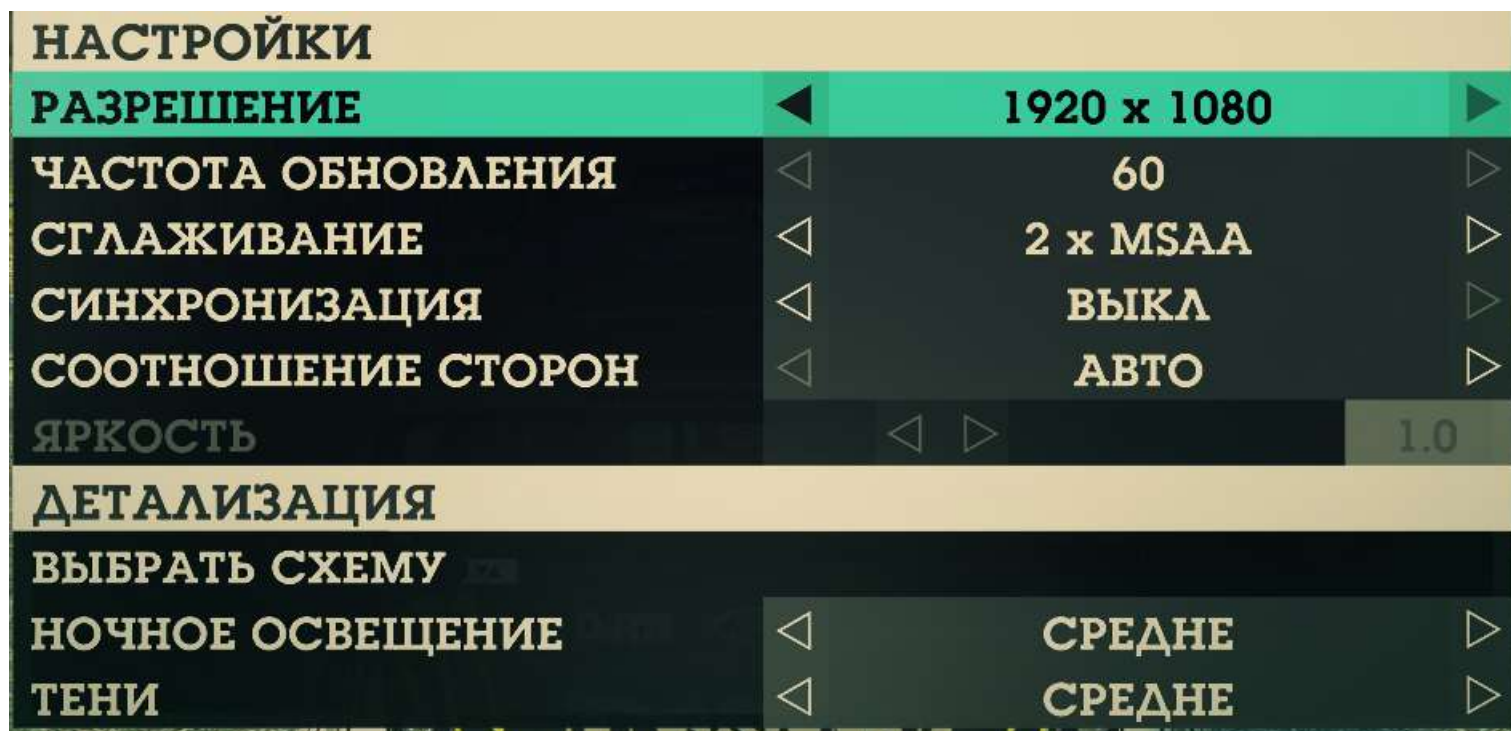

Dirt 3, FHD, 2AA, 2AF