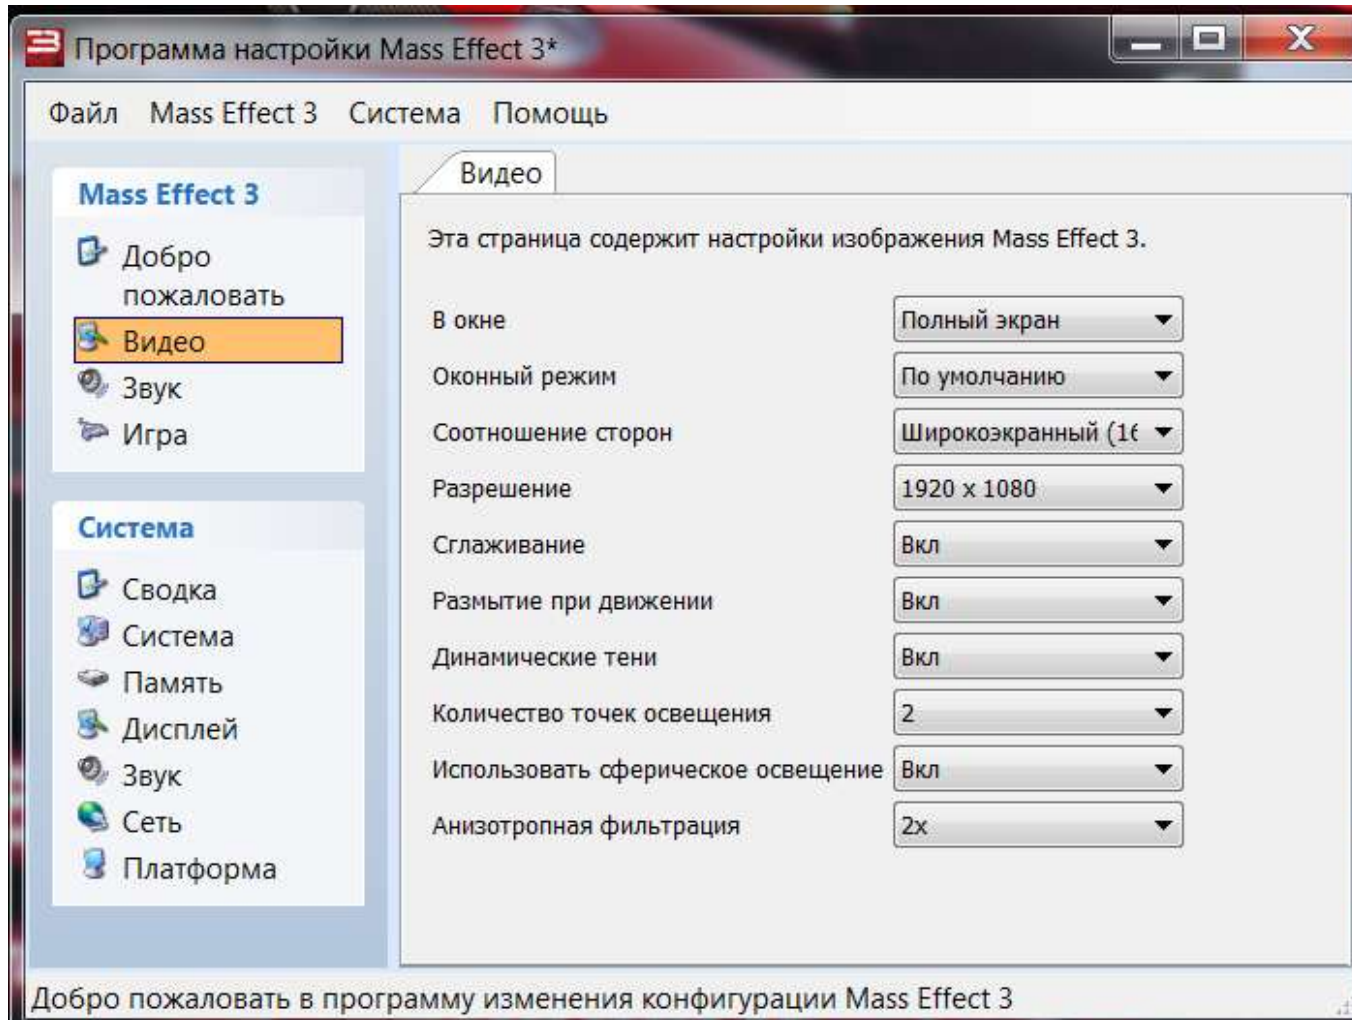

Mass Effect 3, FHD, 2AA, 2AF