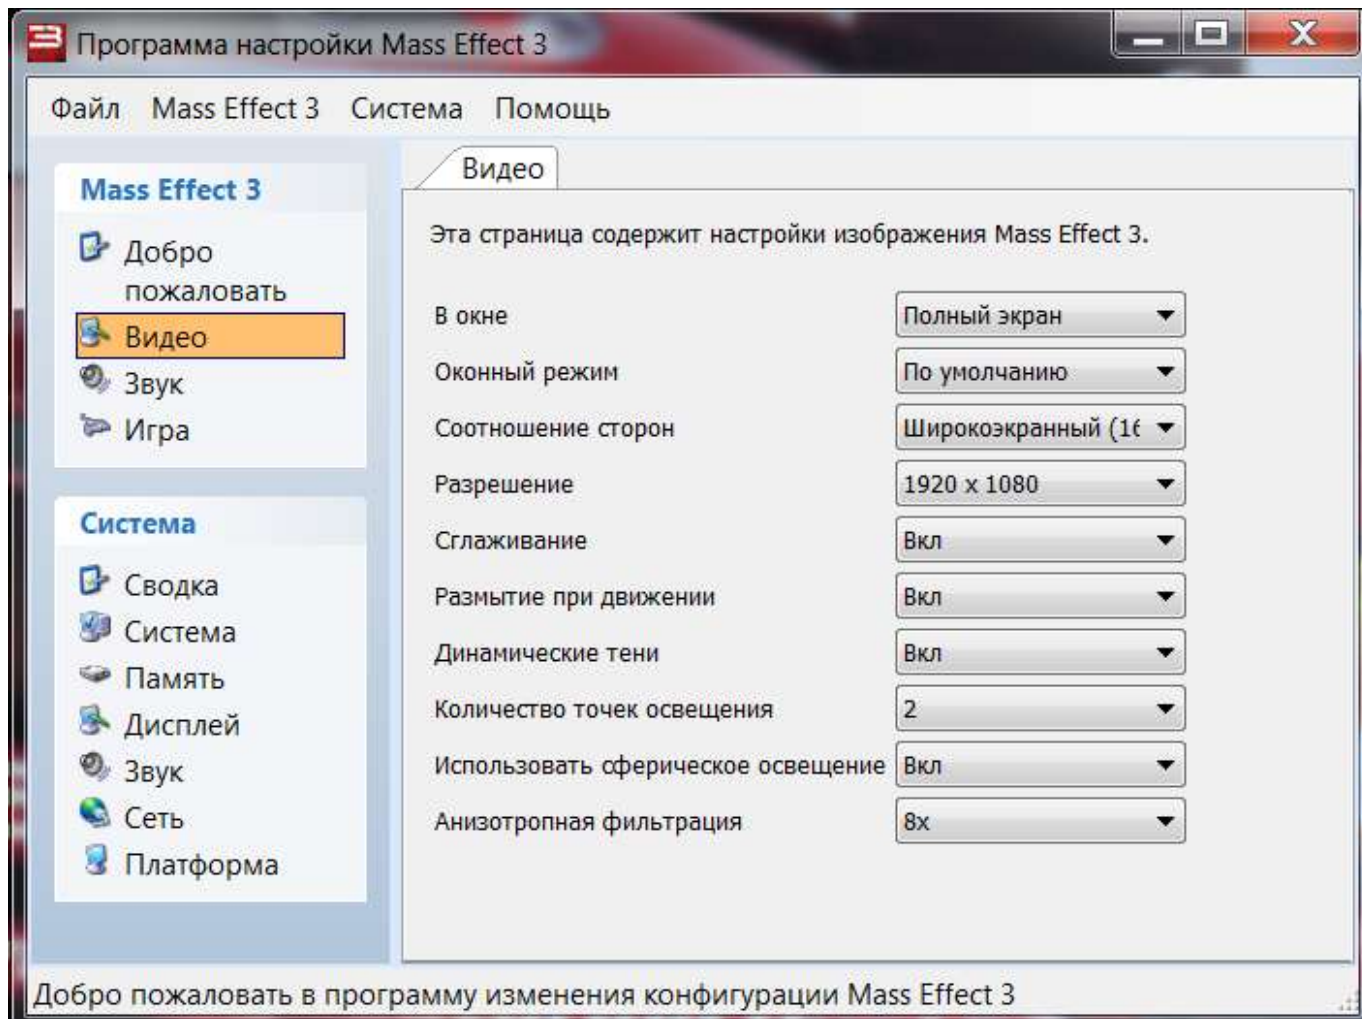

Mass Effect 3, FHD, 8AA, 8AF