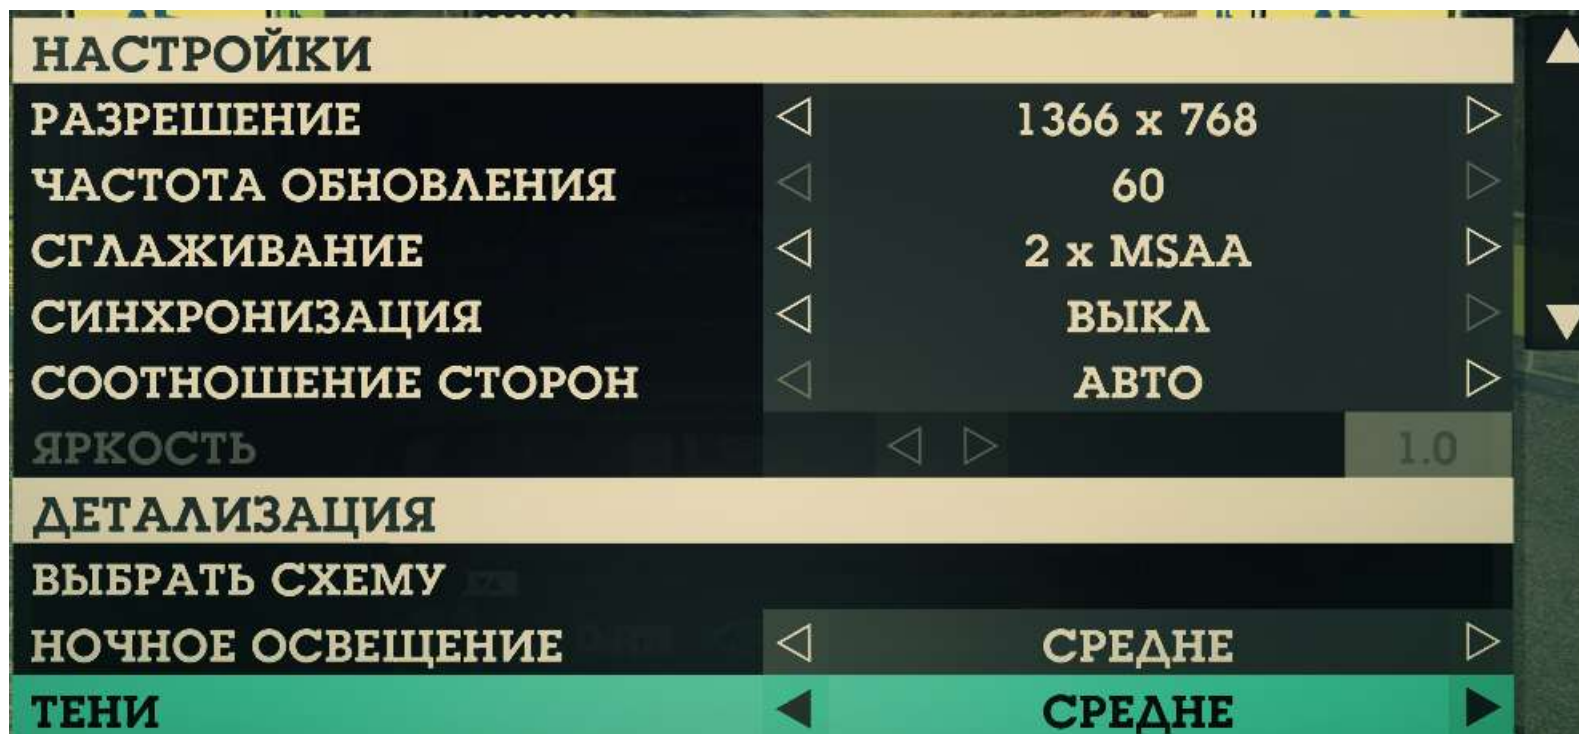

Dir 3, HD,2AA,2AF