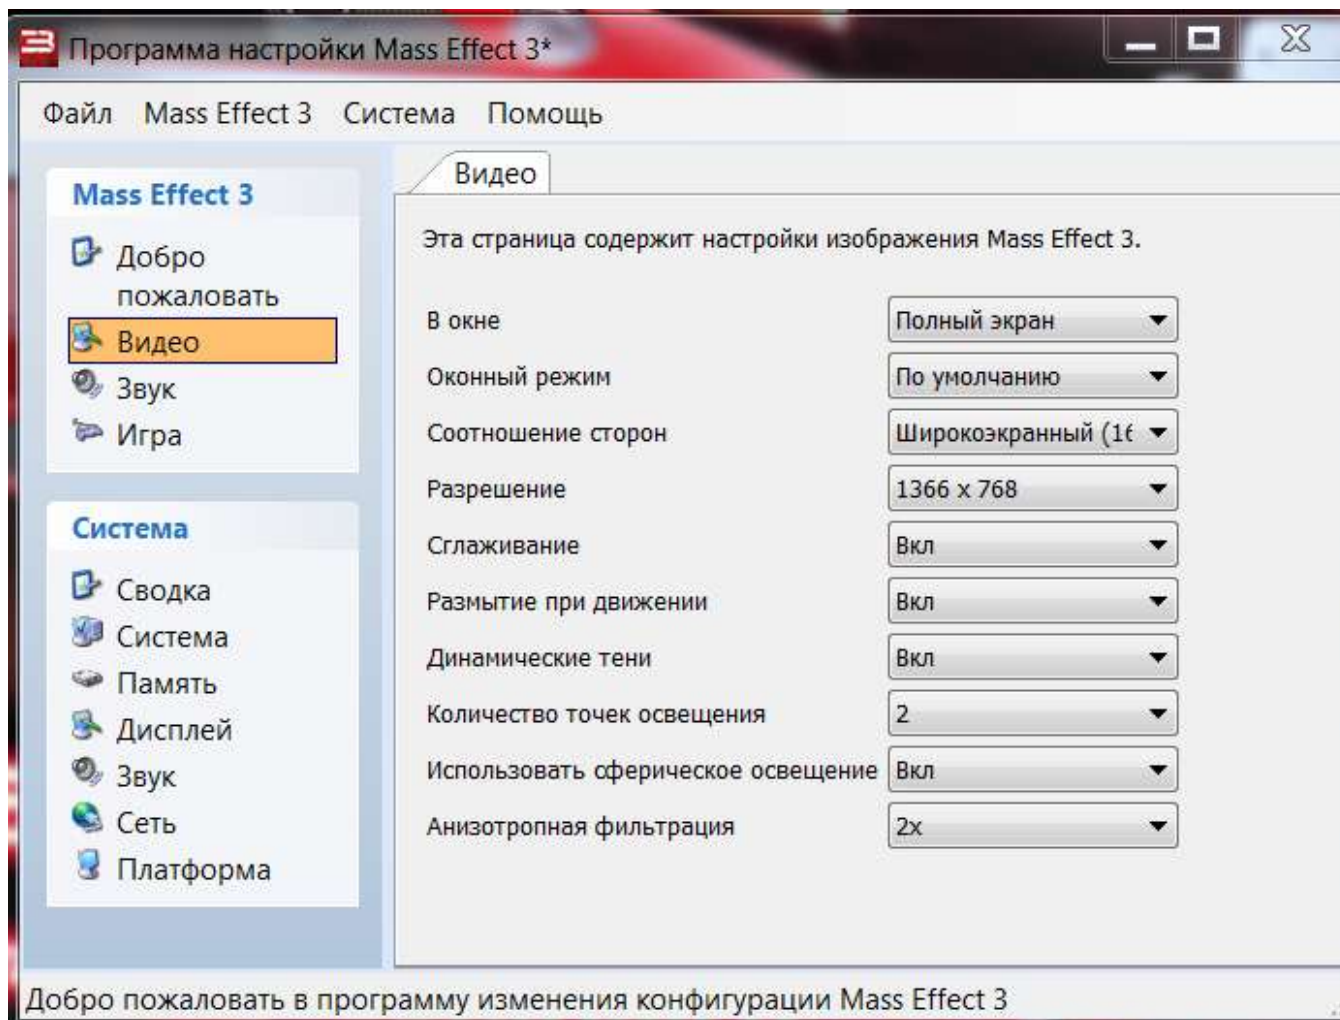

Mass Effect 3, HD,2AA,2AF