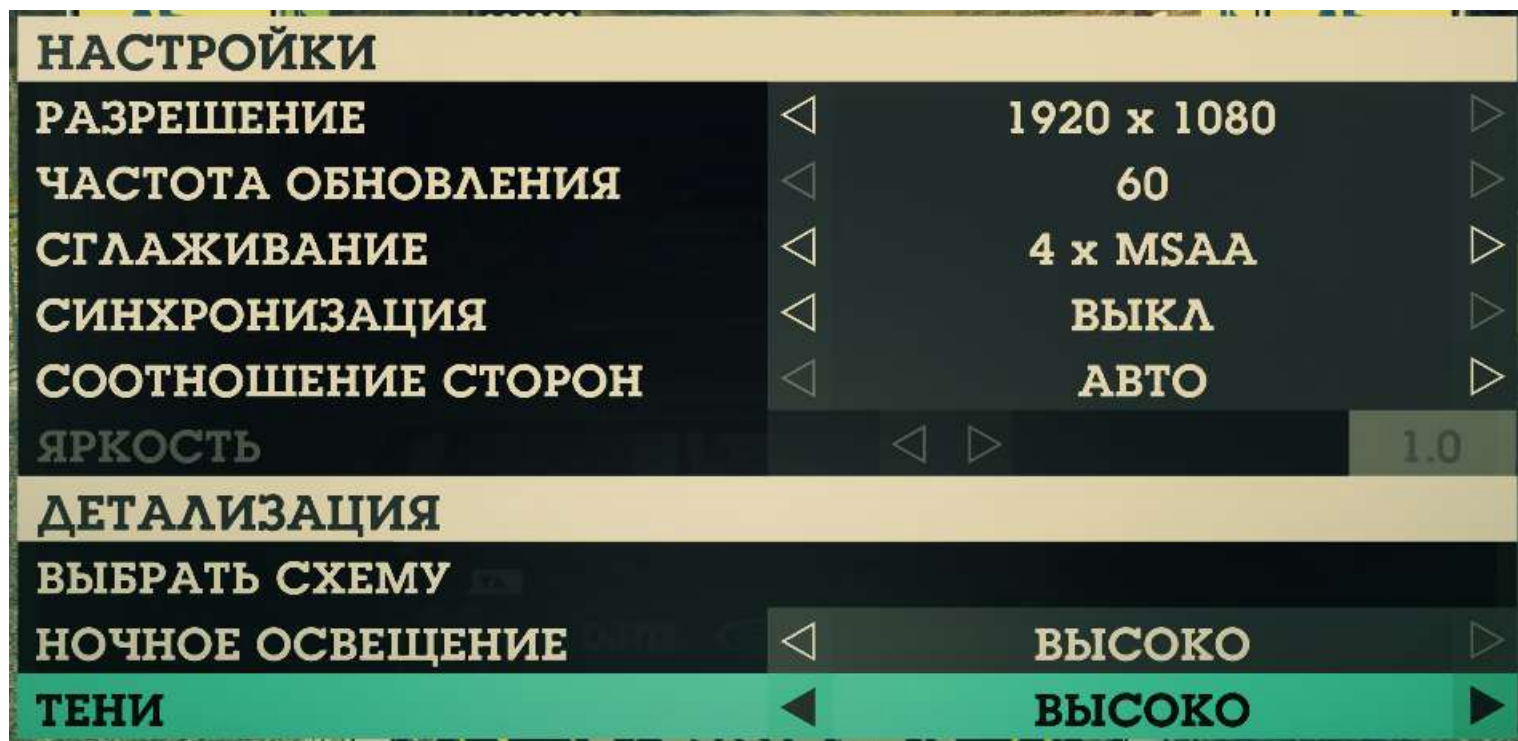

Dirt 3, FHD, 4AA, 4AF